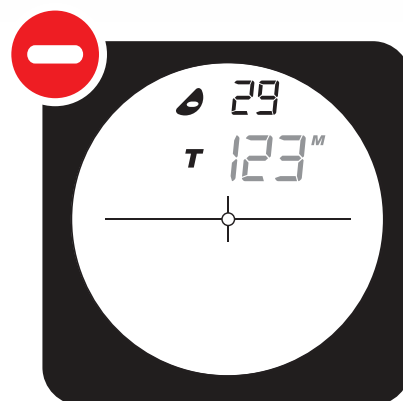

更了解你的下一桿

Easygreen EASY800™ 是品質優秀的高爾夫球鐮射測距儀，為您提供準確入桿資料，令您更得心應手。我們的差距™專利系統讓您成為高爾夫球專業高手。本產品不但能夠提供物件跟您的距離，更可量度物件與物件之間的差距，令您避過障礙成功入桿。

Easy 800設計擁有耐用防水外殼及符合人工力學的矽膠手柄。而內部結構，我們使用最專業的電子零件及全鍍膜鏡片，確保每次讀數快而準。Easygreen是我們高爾夫球手，設計師和工程師。

「讓高爾夫球更輕而易舉。」 Easygreen

規格

對焦距離: 5 - 800 米
 精確度: +/- 1M米
 6.0 放大率
 單位: 米或 碼
 濾鏡: 多層鍍膜鏡片 (FMC)
 電池: CR2 3V 鋰電池
 3000 - 5000 與低指示器使用
 防水
 模式: 差距專利系統,
 雨, 霧, 長程。
 保養: 兩年

濾鏡

高品質多層鍍膜鏡片配
全防水密封外殼

接目鏡罩

伸縮對焦、軟膠接目鏡罩

電池

防水密封CR2鋰性電池
外殼

機身設計

符合人工力學的矽膠手柄

差距™專利系統

Easygreen EASY 800擁有差距™專利系統，為高爾夫球手提供更多、更清楚的下一桿資料。憑肉眼估計距離並不準確，要估計兩點的差距更有難度。所以為什麼還要跟據估計去選擇您的球桿? Easygreen 差距™專利系統簡單，快速為你提供更多下一桿資料。

如一般高爾夫球鐳射測距儀，您可量度在果嶺前的主目標距離。

使用差距™專利系統，紅旗與果嶺之間的距離可被量度。這顯示出在綠色上的精確著陸地點，大大有助選擇適合的球桿。