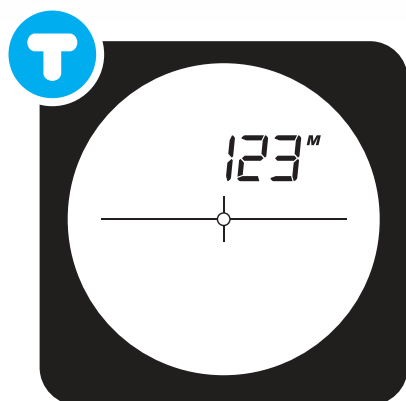

「讓高爾夫球更輕而易舉。」 Easygreen

規格

對焦距離: 5 - 800 米
 精確度: +/- 1M米
 6.0 放大率
 單位: 米或 碼
 濾鏡: 多層鍍膜鏡片 (FMC)
 電池: CR2 3V 鋰電池
 3000 - 5000 與低指示器使用
 防水
 模式: 差距專利系統,
 雨, 霧, 長程。
 保養: 兩年

濾鏡

高品質多層鍍膜鏡片配
全防水密封外殼

接目鏡罩

伸縮對焦、軟膠接目鏡罩

電池

防水密封CR2鋰性電池
外殼

機身設計

符合人工力學的矽膠手柄

差距™專利系統

Easygreen EASY 800擁有差距™專利系統，為高爾夫球手提供更多、更清楚的下一桿資料。憑肉眼估計距離並不準確，要估計兩點的差距更有難度。所以為什麼還要跟據估計去選擇您的球桿? Easygreen 差距™專利系統簡單，快速為你提供更多下一桿資料。

如一般高爾夫球鐳射測距儀，您可量度在果嶺前的主目標距離。

使用差距™專利系統，紅旗與果嶺之間的距離可被量度。這顯示出在綠色上的精確著陸地點，大大有助選擇適合的球桿。