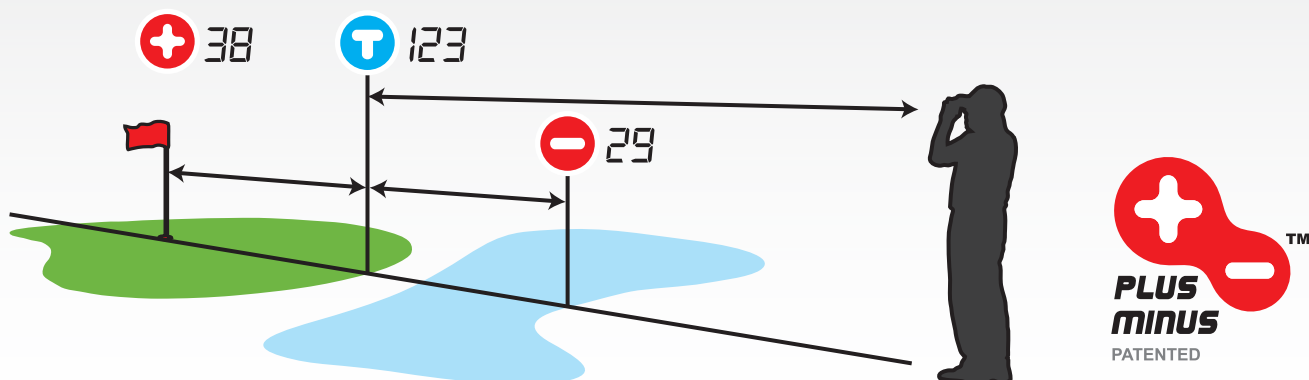

更了解你的下一桿

Easygreen EASY800™ 是品質優秀的高爾夫球鐮射測距儀，為您提供準確入桿資料，令您更得心應手。我們的差距™專利系統讓您成為高爾夫球專業高手。本產品不但能夠提供物件跟您的距離，更可量度物件與物件之間的差距，令您避過障礙成功入桿。

Easy 800設計擁有耐用防水外殼及符合人工力學的矽膠手柄。而內部結構，我們使用最專業的電子零件及全鍍膜鏡片，確保每次讀數快而準。Easygreen是我們高爾夫球手，設計師和工程師。

「讓高爾夫球更輕而易舉。」 Easygreen

規格

對焦距離: 5 - 800 米
 精確度: +/- 1M米
 6.0 放大率
 單位: 米或 碼
 濾鏡: 多層鍍膜鏡片 (FMC)
 電池: CR2 3V 鋰電池
 3000 - 5000 與低指示器使用
 防水
 模式: 差距專利系統,
 雨, 霧, 長程。
 保養: 兩年

濾鏡

高品質多層鍍膜鏡片配
全防水密封外殼

接目鏡罩

伸縮對焦、軟膠接目鏡罩

電池

防水密封CR2鋰性電池
外殼

機身設計

符合人工力學的矽膠手柄

差距™專利系統

Easygreen EASY 800擁有差距™專利系統，為高爾夫球手提供更多、更清楚的下一桿資料。憑肉眼估計距離並不準確，要估計兩點的差距更有難度。所以為什麼還要跟據估計去選擇您的球桿? Easygreen 差距™專利系統簡單，快速為你提供更多下一桿資料。

如一般高爾夫球鐳射測距儀，您可量度在果嶺前的主目標距離。

使用差距™專利系統，紅旗與果嶺之間的距離可被量度。這顯示出在綠色上的精確著陸地點，大大有助選擇適合的球桿。

用家更可量度果嶺前障礙的長度，只要對準障礙再按差距按鈕即可。這有助選擇適合球桿，避開沙池及水池。

聯絡及經銷商

HONG KONG, MALAYSIA, SINGAPORE,
CHINA, KOREA, JAPAN
Easygreen Industries Hong Kong Ltd.
香港新界葵涌
葵涌道50號
葵涌中心4樓11室
phone: (852) 2489-8288
www.easygreen.com.hk
sales@easygreen.com.hk