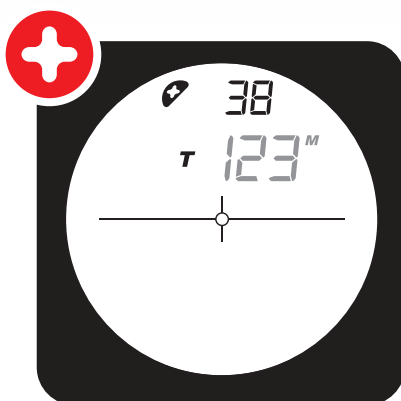

更了解你的下一桿

Easygreen EASY800™ 是品質優秀的高爾夫球鐮射測距儀，為您提供準確入桿資料，令您更得心應手。我們的差距™專利系統讓您成為高爾夫球專業高手。本產品不但能夠提供物件跟您的距離，更可量度物件與物件之間的差距，令您避過障礙成功入桿。

Easy 800設計擁有耐用防水外殼及符合人工力學的矽膠手柄。而內部結構，我們使用最專業的電子零件及全鍍膜鏡片，確保每次讀數快而準。Easygreen是我們高爾夫球手，設計師和工程師。

「讓高爾夫球更輕而易舉。」 Easygreen

規格

對焦距離: 5 - 800 米
 精確度: +/- 1M米
 6.0 放大率
 單位: 米或 碼
 濾鏡: 多層鍍膜鏡片 (FMC)
 電池: CR2 3V 鋰電池
 3000 - 5000 與低指示器使用
 防水
 模式: 差距專利系統,
 雨, 霧, 長程。
 保養: 兩年

濾鏡

高品質多層鍍膜鏡片配
全防水密封外殼

接目鏡罩

伸縮對焦、軟膠接目鏡罩

電池

防水密封CR2鋰性電池
外殼

機身設計

符合人工力學的矽膠手柄

差距™專利系統

Easygreen EASY 800擁有差距™專利系統，為高爾夫球手提供更多、更清楚的下一桿資料。憑肉眼估計距離並不準確，要估計兩點的差距更有難度。所以為什麼還要跟據估計去選擇您的球桿? Easygreen 差距™專利系統簡單，快速為你提供更多下一桿資料。

如一般高爾夫球鐳射測距儀，您可量度在果嶺前的主目標距離。

使用差距™專利系統，紅旗與果嶺之間的距離可被量度。這顯示出在綠色上的精確著陸地點，大大有助選擇適合的球桿。